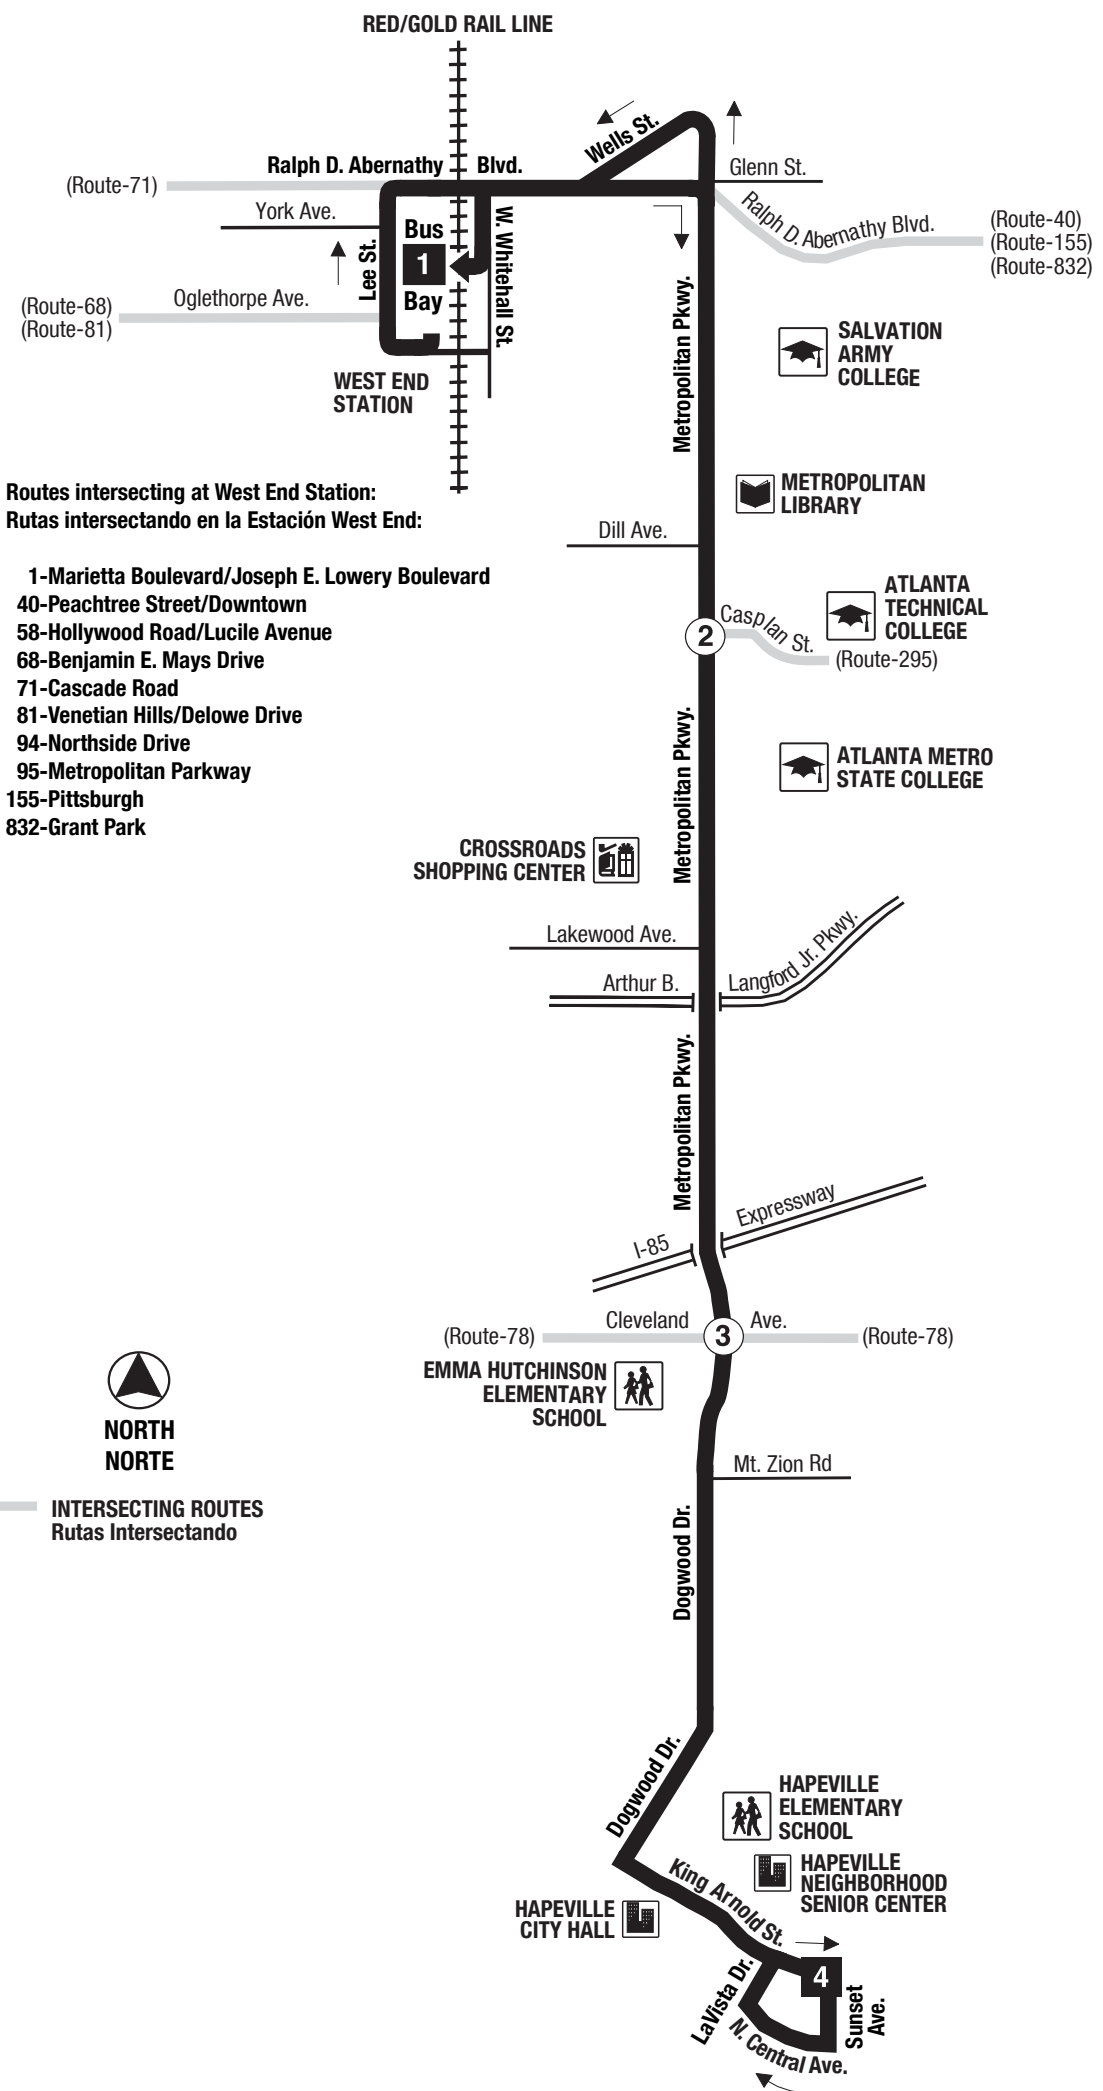

95 MONDAY THRU FRIDAY - DE LUNES A VIERNES

Leave: - Salida: King Arnold St. & Sunset Avenue	Metropolitan Pkwy. & Cleveland Ave.	Metropolitan Pkwy. at Atlanta Technical College/ Atlanta Metropolitan State College	Arrive: - Llegada: West End Station	Leave: - Salida: West End Station	Metropolitan Pkwy. at Atlanta Technical College/ Atlanta Metropolitan State College	Metropolitan Pkwy. & Cleveland Ave.	Arrive: - Llegada: King Arnold St. & Sunset Avenue
4	3	2	1	1	2	3	4

NORTHBOUND - DIRECCION NORTE

5:10	5:19	5:26	5:35
5:25	5:34	5:41	5:50
5:37	5:46	5:53	6:05
5:50	6:00	6:08	6:20
6:05	6:15	6:23	6:35
6:20	6:30	6:38	6:50
6:35	6:45	6:53	7:05
6:50	7:00	7:08	7:20
7:05	7:15	7:23	7:35
7:20	7:30	7:38	7:50
7:35	7:45	7:53	8:05
7:50	8:00	8:08	8:20
8:05	8:15	8:23	8:35
8:20	8:30	8:38	8:50
8:37	8:47	8:55	9:05
8:57	9:07	9:15	9:25
9:17	9:27	9:35	9:45
9:37	9:47	9:55	10:05
9:57	10:07	10:15	10:25
10:17	10:27	10:35	10:45
10:37	10:47	10:55	11:05
10:57	11:07	11:15	11:25
11:17	11:27	11:35	11:45
11:37	11:47	11:55	12:05
11:57	12:07	12:15	12:25
12:17	12:27	12:35	12:45
12:37	12:47	12:55	1:05
12:57	1:07	1:15	1:25
1:17	1:27	1:35	1:45
1:37	1:47	1:55	2:05
1:57	2:07	2:15	2:25
2:17	2:27	2:35	2:45
2:37	2:47	2:55	3:05
2:52	3:02	3:10	3:20
3:07	3:17	3:25	3:35
3:22	3:32	3:40	3:50
3:37	3:47	3:55	4:05
3:52	4:02	4:10	4:20
4:07	4:17	4:25	4:35
4:22	4:32	4:40	4:50
4:37	4:47	4:55	5:05
4:52	5:02	5:10	5:20
5:07	5:17	5:25	5:35
5:22	5:32	5:40	5:50
5:37	5:47	5:55	6:05
5:52	6:02	6:10	6:20
6:08	6:18	6:26	6:35
6:25	6:34	6:41	6:50
6:40	6:49	6:56	7:05
7:00	7:09	7:16	7:25
7:20	7:29	7:36	7:45
7:40	7:49	7:56	8:05
8:00	8:09	8:16	8:25
8:20	8:29	8:36	8:45
8:40	8:49	8:56	9:05
9:00	9:09	9:16	9:25
9:20	9:29	9:36	9:45
9:40	9:49	9:56	10:05
10:00	10:09	10:16	10:25
10:20	10:29	10:36	10:45
10:40	10:49	10:56	11:05
11:00	11:09	11:16	11:25
11:20	11:29	11:36	11:45
11:40	11:49	11:56	12:05

SOUTHBOUND - DIRECCION SUR